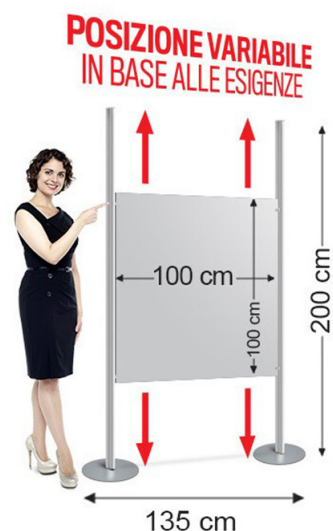

DISCRETO 201 - PARETE DIVISORIA ALTEZZA 200 CM LARGHEZZA 100 CM BASE 30

S117117

Descrizione
completa:

DISCRETO 201 - PARETE DIVISORIA ALTEZZA 200 CM LARGHEZZA 100 CM BASE 30 CM - POSIZIONE VARIABILE

Sistema modulare autoportante per pareti divisorie.

Composto da:
montanti di sostegno in alluminio
basi in acciaio verniciato a polvere
morsetti portapannello in alluminio e pannelli di varie tipologie.

Montanti

Alluminio anodizzato 6063 T5
Dimensioni 5x2.5 cm
Tappo di chiusura in ABS

Basi

Acciaio verniciato a polvere RAL 7001
Ø 30 cm - Spessore 6 mm - Peso 3.2 Kg
Feltrini Ø 28 mm neri (Wurth®)
Ruote in gomma morbida ø 50 mm WURTH® (Per Basi FEET)

Morsetti "Easy Nipper":

Alluminio Anodizzato col. Argento
Max. spessore ospitabile 6,5 mm

Pannelli Disponibili su Richiesta:

Plex, Forex, Alluminio composito Vari formati e colori
Max. spessore 6 mm.

Viti Autoformanti Gefu Esalobata (Wurth®)

Chiavi ad angolo TX30 (Wurth®)

PANNELLO NON INCLUSO

**POSIZIONE VARIABILE
IN BASE ALLE ESIGENZE**