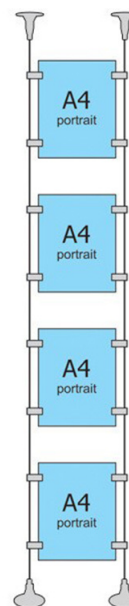

SHANGHAI - KIT QUICK RELEASE CON 4 TASCHET POKET

S104186

Descrizione
completa:

SHANGHAI - KIT QUICK RELEASE CON 4 TASCHE POKET

Il kit comprende:

2x104202 - TIRANTE FRECCIA

2x104203 - TIRANTE SAGITTA

16x104221 - PINZA NAVI

4x104031 - POCKET A4-TASCA VERT.

2xCABLE - CAVO 300 cm

Il sistema Quick Release (Innesto e Rilascio Rapido) consente il montaggio al cavo d'acciaio **senza l'utilizzo di attrezzi. Semplice e Veloce.**

Utilizzare con cavo d'acciaio da 1,5 mm.

RILASCIO VELOCE

PREMERE ALL' INTERNO IL BECCUCCIO
E SFILARE IL CAVO

INNESTO RAPIDO

INSERIRE IL CAVO NELL' ALLOGGIO
AUTOSERRANTE