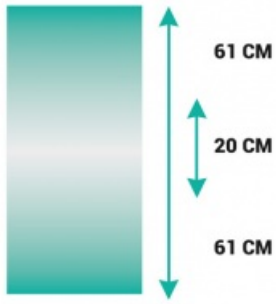

**Tipologie
disponibili:**

Codice prodotto	Altezza	Descrizione
INT122	152.00	Pellicola Decorativa - Bobina mt 30x152 cm
INT122/10mt	152.00	Pellicola Decorativa - Bobina mt 10x152 cm
INT122/5mt	152.00	Pellicola Decorativa - Bobina mt 5x152 cm