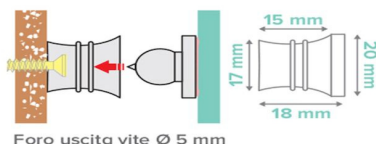

## KLIK WALL - DISTANZIALE A PRESSIONE 2018

KlikWall e' il nuovo distanziale a pressione.

Realizzato in policarbonato, completamente trasparente.

Permette il montaggio di targhe, insegne, lettere sagomate in plex, quadri, pannelli, cartelli e per tutti i fissaggi a parete.

Invisibile, semplice da montare, veloce da sostituire.

**VENDIBILI ESCLUSIVAMENTE IN BOX DA 50 PEZZI**  
( Prezzo indicato per BOX )

Foro uscita vite Ø 5 mm